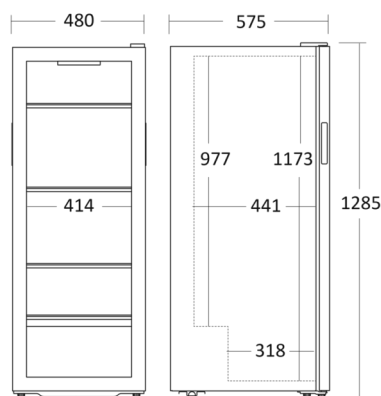

Varenummer	04411810000WC105BG	Tarifkode	8418501990
EAN kode	5704704020696	Antal i 40HQ con.	175

Kort beskrivelse

WC105BG er et sort og stilfuldt vinskab til fritstående opbevaring. Skabet kan indstilles mellem 5°C – 20°C og kan rumme op til 105 flasker fordelt på 4 hylder i bøgetræ.

Skabet har et flot og moderne design til opbevaring af dine flasker

WC105BG er elektronisk styret og har digitalt kontrolpanel, så det er nemt at se og justere temperaturen i skabet.

Et horisontalt LED lys giver et godt lys og repræsenterer vinen flot i skabet.

Dimensioner

Mål og vægt

Produktmål, HxBxD, mm	1285 x 480 x 575
Maks. justerbar højde, mm	1285
Produkt dybde m/håndtag, mm	575
Emballagemål, HxBxD, mm	1300 x 510 x 605
Bruttovolume, ltr	209
Nettovolume, ltr	201
Brutto- /nettovolume, ltr	209 / 201
Indvendige mål, HxBxD, mm	1164 x 396 x 453
Indbygningsmål, HxBxD, mm	x x
Brutto- /nettovægt, kg	46,4 / 43,9